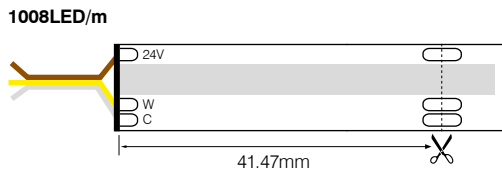

TUNEABLE WHITE CRI>90 COB LED STRIP

Abmessungen/Dimensions	5000mm
Leuchtmittel/Light source	COB
Lichtstrom /Luminous Flux	1750 – 1800lm/m
Leistung/Wattage	19W/m
Anzahl LEDs/LED Qty	1008LED/m
IP-Schutzart/IP-Protection	IP20, IP67
Schutzklasse/Protection Class	III

Artikelnummer Article Number	IP IP	LEDs/m LED s/m	CRI CRI	Teilungsmaß Cutting unit	Leistung Wattage	PCB Breite PCB Width	Farbe Color	Lichtstrom Luminous Flux
Constant Voltage Strips								
P0603Y1008K-276	IP20	1008LED/m	CRI>90	41.47mm	19W/m	12mm	☐ 2700K – ☐ 6500K	1800lm/m
P0603Z1008K-276	IP67	1008LED/m	CRI>90	41.47mm	19W/m	14mm	☐ 2700K – ☐ 6500K	1750lm/m